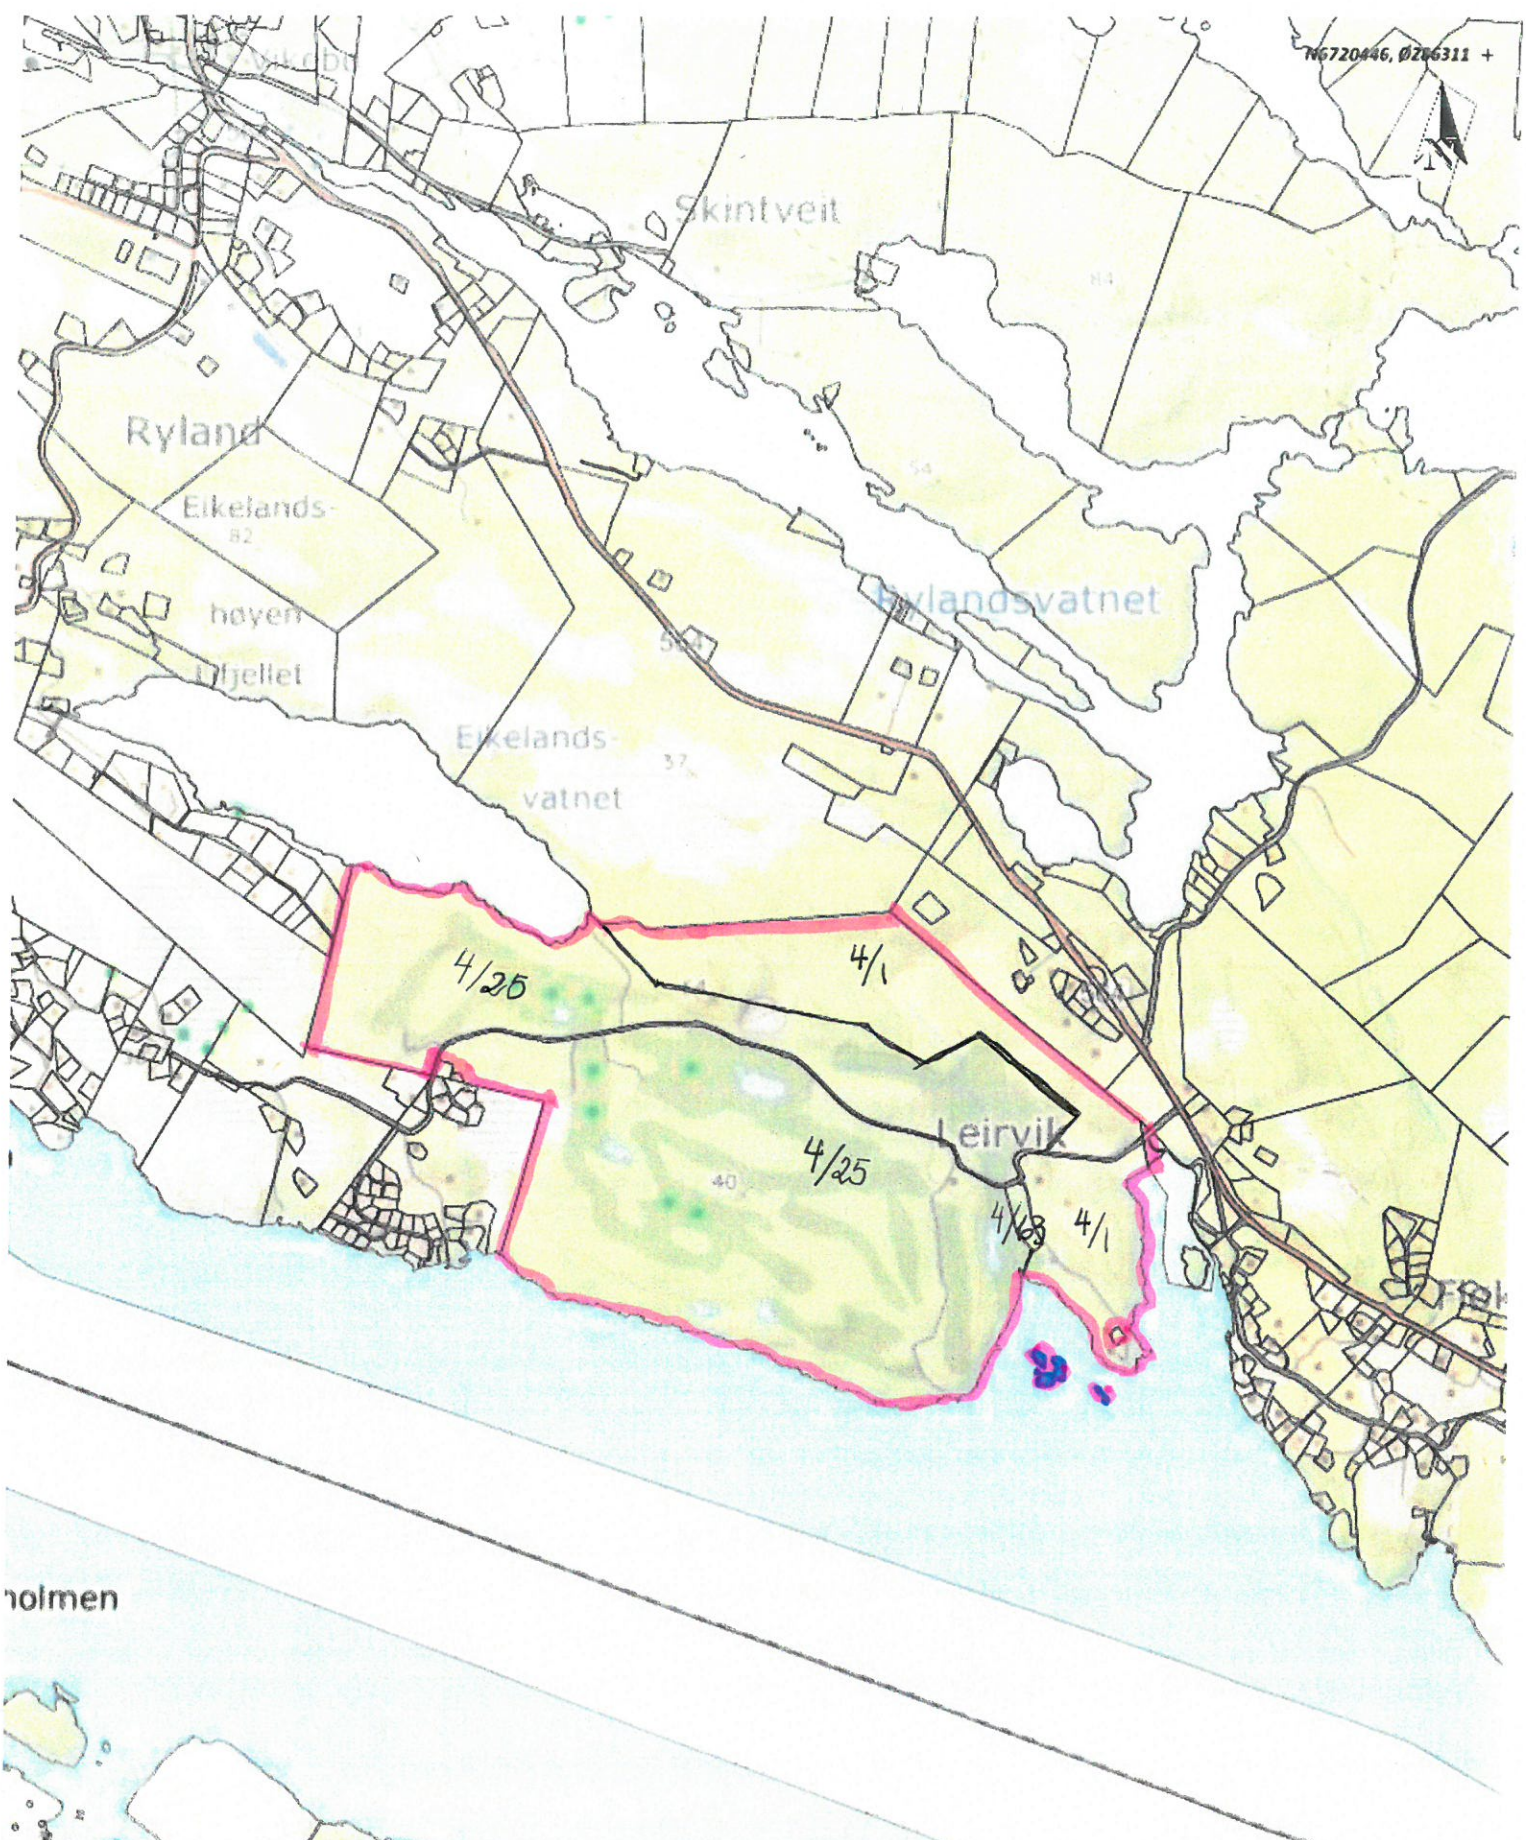

N6720446, Ø286311 +

Dato: 02-02-2018

Målestokk: 1:15 000

+ N6716141, Ø286311

Data fra Kartverket, Norge Digitalt og Nordhordland digitalt

Hegerneset