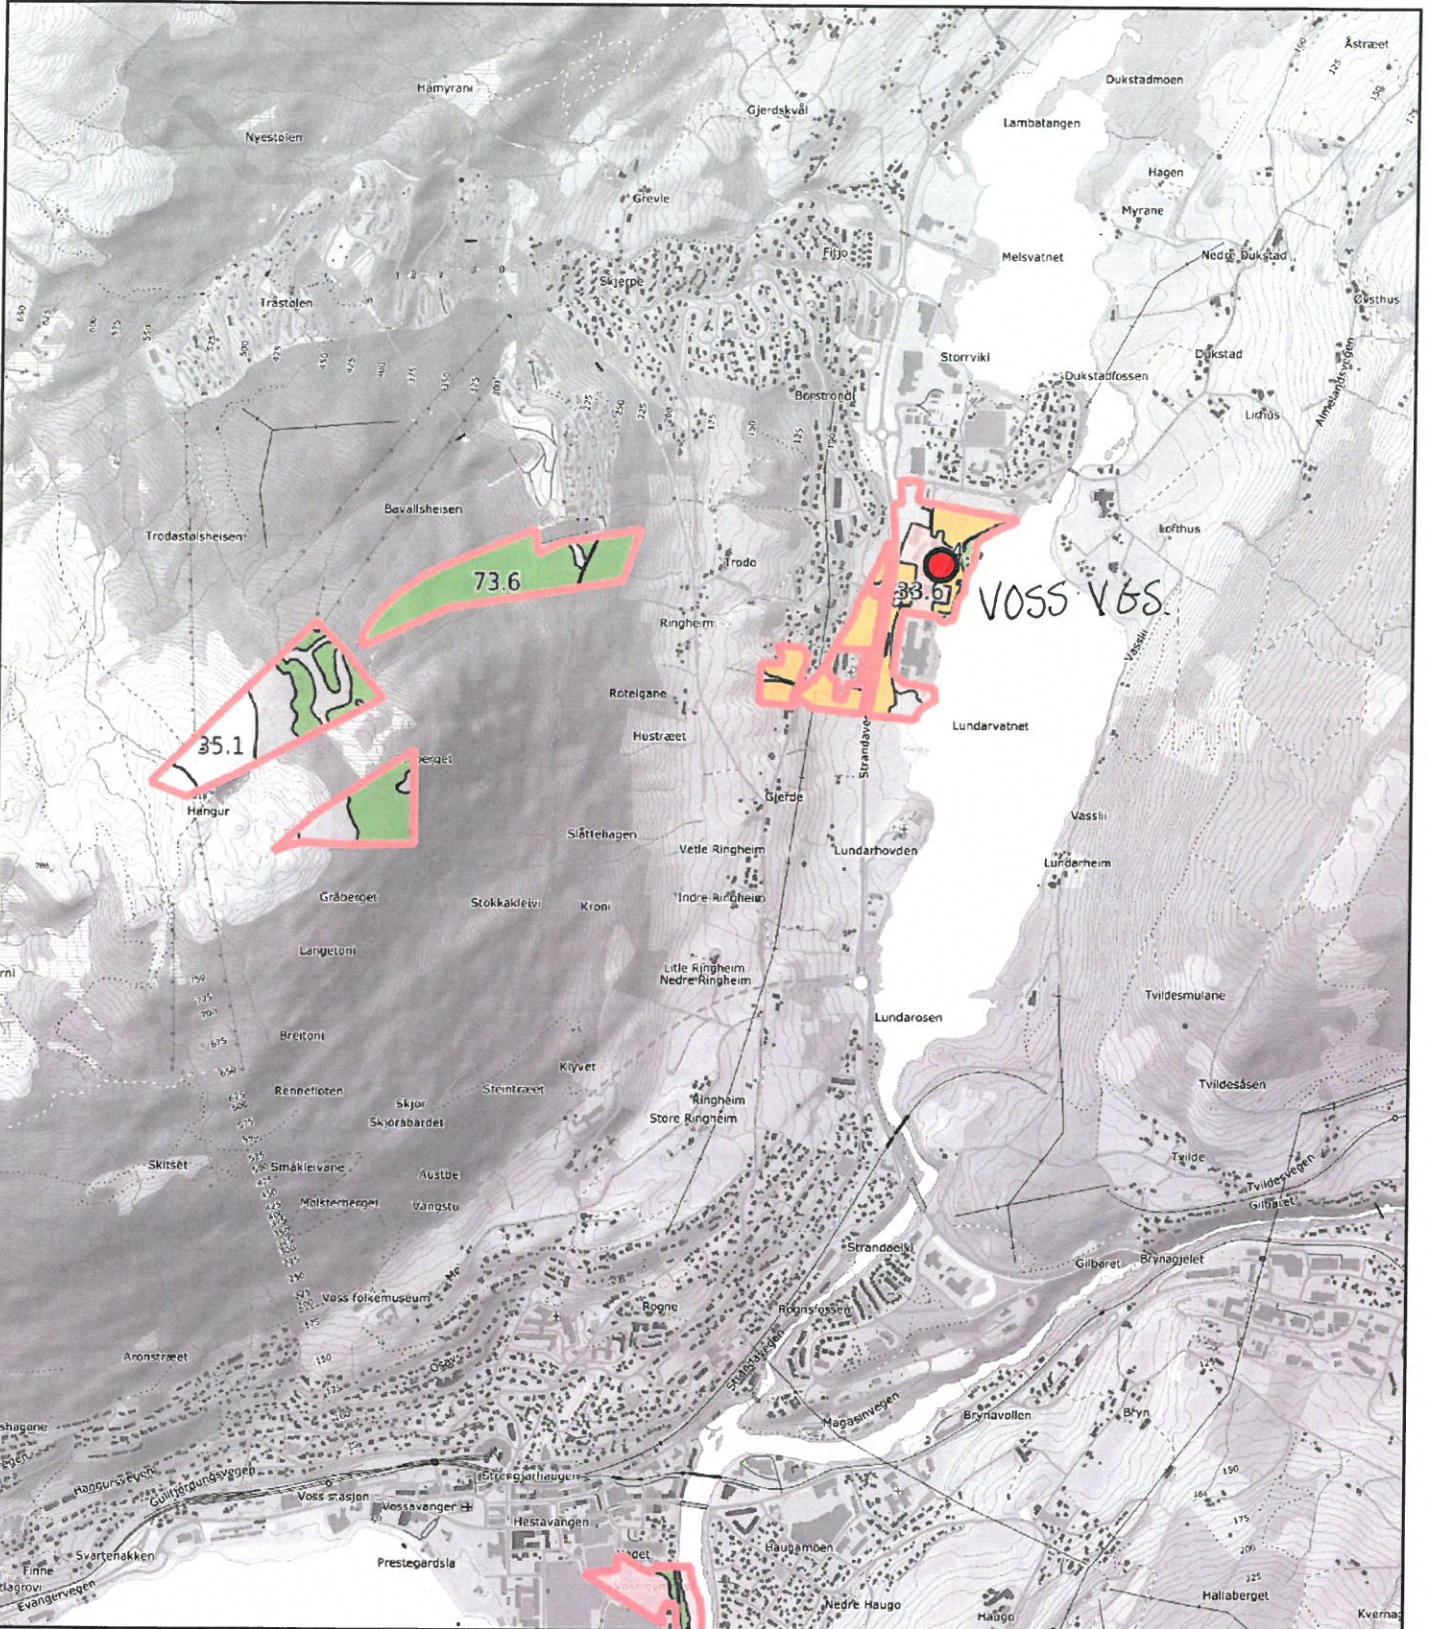

GNR 54 BNR 5 - VOSS VGS - EIGEN GARD

0 200 400 600m
 Målestokk 1: 20000 ved A4 utskrift
 Utskriftsdato: 05.03.2019 10:05
 Eiendomsdata verifisert: 05.03.2019 10:03

GÅRDSKART 1235-54/5/0
 Tilknyttede grunneiendommer:
 47/129/0-54/5/0-68/1/0 m.fl.

Markslag (AR5) 7 klasser		AREALTALL (DEKAR)	
TEGNFORKLARING			
	Fulldyrka jord	81.4	
	Overflatedyrka jord	0.0	
	Innmarksbeite	80.5	161.9
	Produktiv skog	731.3	731.3
	Annet markslag	337.8	
	Bebygd, samf., vann, bre	76.5	414.3
	Ikke klassifisert	42.7	42.7
	Sum	1350.2	1350.2

Kartet viser valgt type gårdskart for eiendommen man har søkt på. I tillegg vises bakgrunnskart for gjenkjennelse. Arealstatistikken viser arealer i dekar for alle teiger på eiendommen. Det kan forekomme avrundingsforskjeller i arealtallene.

Ajourføringsbehov meldes til kommunen.

- Arealressurgrensler
- Eiendomsgrensler
- Driftssenterpunkt